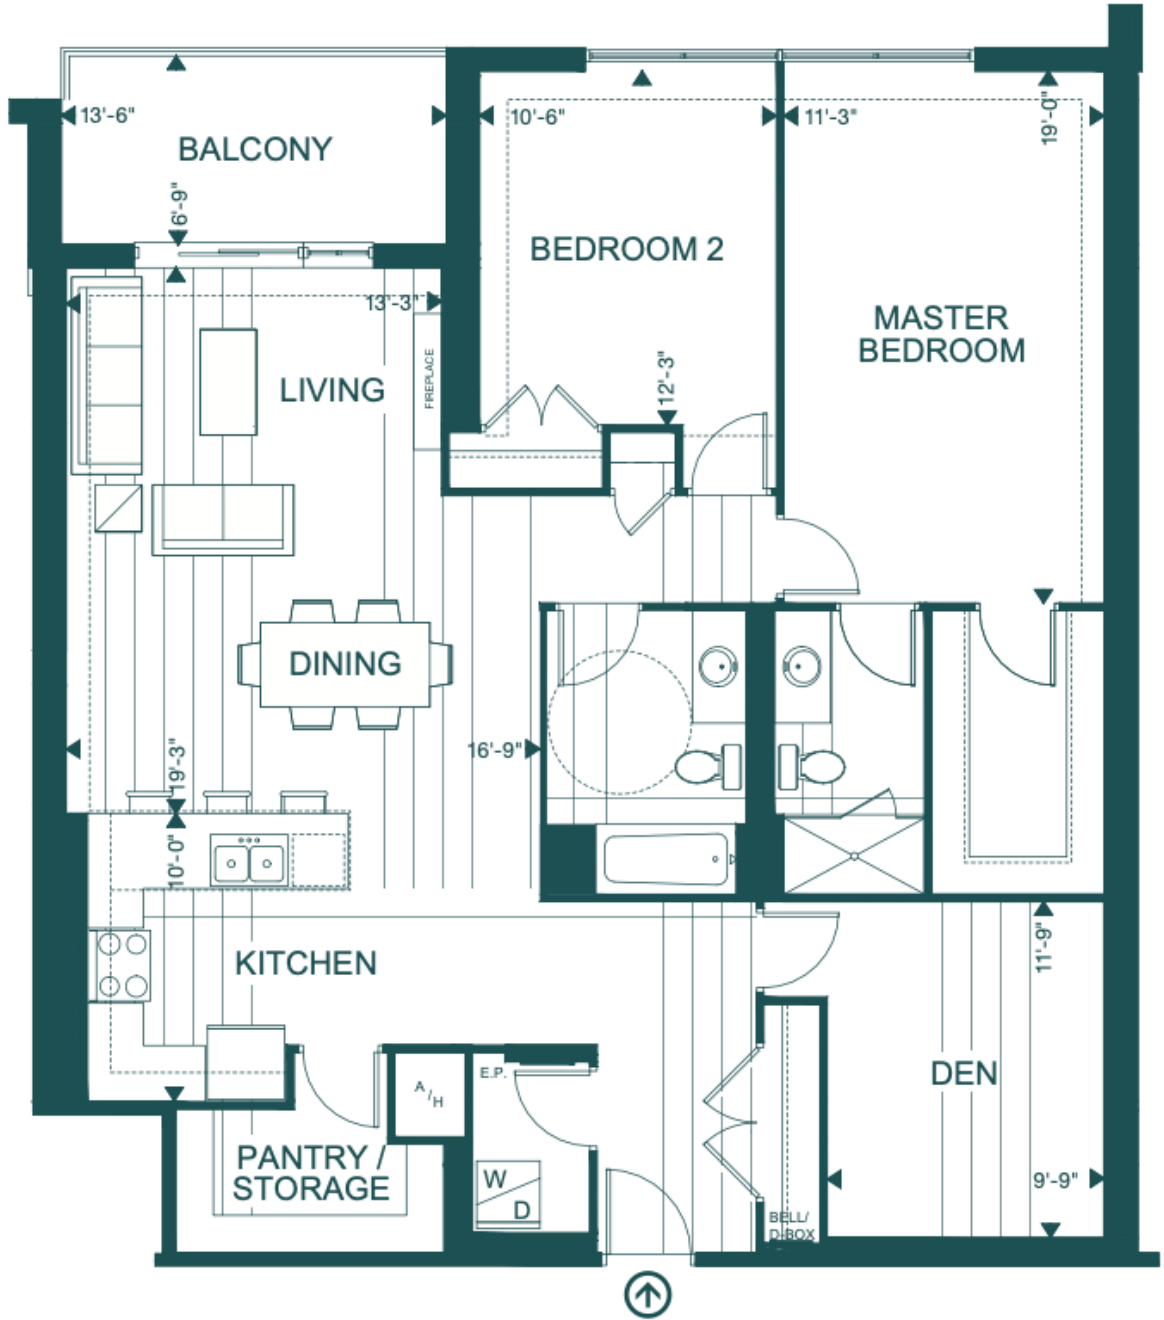

# Village North II

260 Villagewalk Blvd

Torino  
model

1512  
sq ft  
suite

95  
sq ft  
balcony

2

2

den

Inside suite  
North facing

**KIM BOYER**

226-678-2372

[yourbutlerrealty.com](http://yourbutlerrealty.com)

[kim@yourbutlerrealty.com](mailto:kim@yourbutlerrealty.com)

**YOUR BUTLER REALTY**